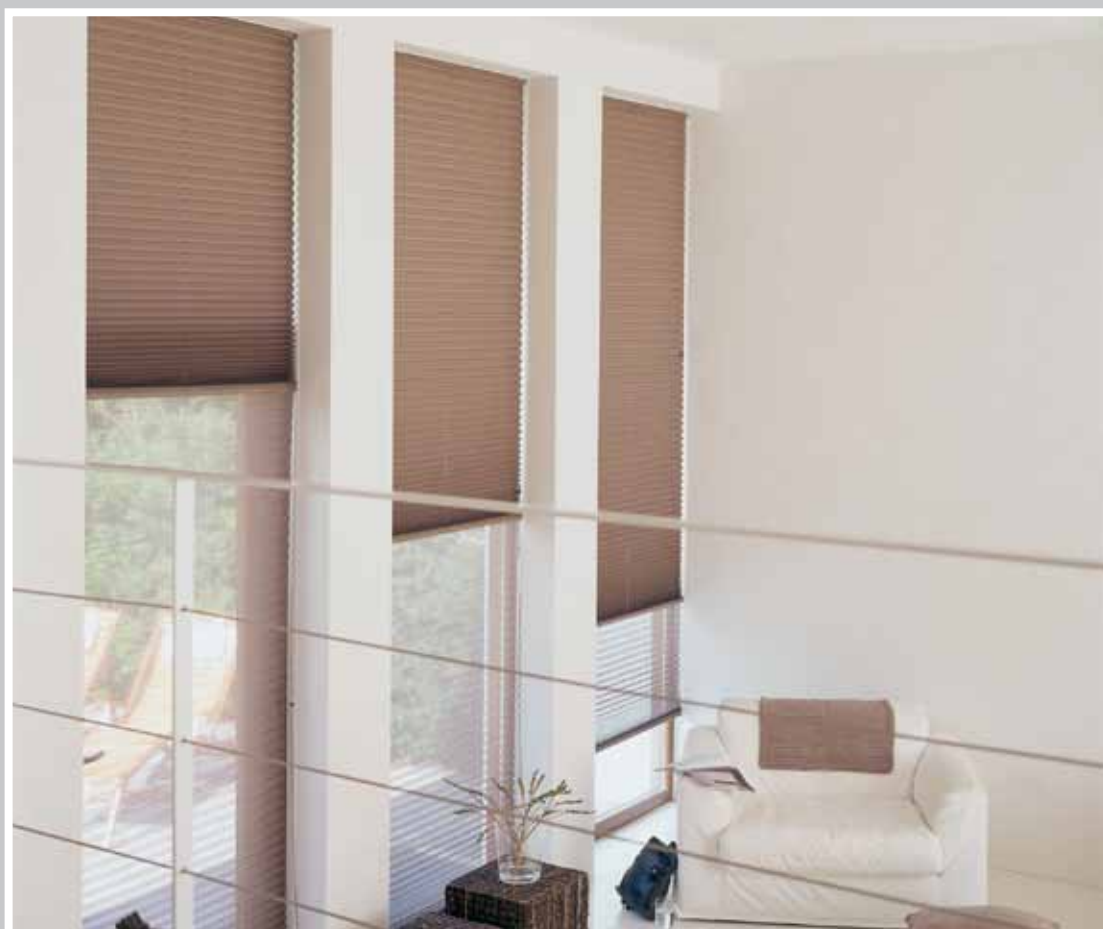

Verosol

Verosol er en global leverandør af stoffer til kontrol af sol og varme. Innovative løsninger har gjort Verosol til en førende spiller i markedet for tekniske solafskærmningsprodukter, og Verosol er i dag en vigtig partner for arkitekter, projektudviklere og designere.

Kirsch
ke

Kirsch er specialiseret i dekorative og funktionelle gardinløsninger til både hjem og arbejdsplads. Solafskærmningsprodukterne fremstilles efter mål på vor fabrik i Nordjylland.

MAGNILD
GARDINER
GARDINER MARKISER SOLAFSKÆRMNING