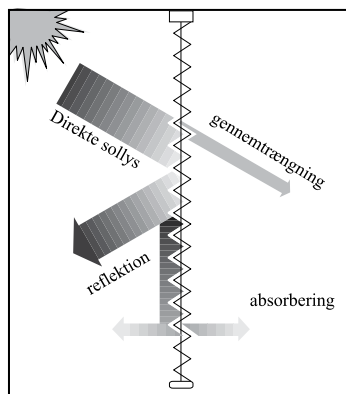

1. **Reflektion:** Angiver den del af solens stråler (lys/varme), som bliver reflekteret væk, når de rammer gardinet.
2. **Absorbering:** Angiver den del af solens stråler (lys/varme), som bliver absorberet i stoffet.
3. **Gennemtrængning:** Den del af solens stråler (lys/varme), som trænger ind i rummet.
4. **UV-gennemtrængning:** UV-stråler er de stråler, som bl.a. affarver rummets inventar. Jo lavere værdi, jo bedre.
5. **Åbenhedsfaktor:** Angiver vævet's tæthed – dvs. om der kommer lys ind mellem trådene/vævningen. Jo højere faktor, jo bedre udsyn.